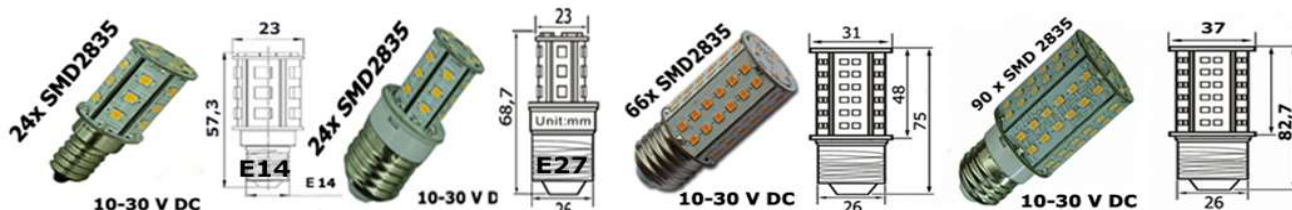

## LED žarulje E14, E27 - 12V & 10-30V DC

šifra art.	Opis artikla	boja svjetlosti	ulazni napon	svjetlostna jakost	Nazivna snaga	kut isijavanja	cjena sa pdv-jem
2231	E14, CORN, 24x SMD2835	HB - 6000K	10-30V DC	380 LM	2,8 W	360°	10,90 EUR
2230	E14, CORN, 24x SMD2835	TB - 3200 K	10-30V DC	360 LM	2,8 W	360°	10,90 EUR
2226	E27, CORN, 24x SMD2835	HB - 6000K	10-30V DC	380 LM	2,8 W	360°	11,50 EUR
2227	E27, CORN, 24x SMD2835	TB - 3200 K	10-30V DC	360 LM	2,8 W	360°	11,50 EUR
2221	E27, CORN, 24x SMD2835, PVC ZAŠTITA	HB - 6000K	10-30V DC	380 LM	2,8 W	360°	11,80 EUR
2220	E27, CORN, 24x SMD2835, PVC ZAŠTITA	TB - 3200 K	10-30V DC	360 LM	2,8 W	360°	11,80 EUR
6251	E27, CORN, 66x SMD2835, fi 31 mm, v 75 mm	HB - 6491K	10-30V DC	633 LM	5,6 W	360°	16,90 EUR
6250	E27, CORN, 66x SMD2835, fi 31 mm, v 75 mm	TB - 2879 K	10-30V DC	578 LM	5,5 W	360°	16,90 EUR
6241	E27, CORN, 90x SMD2835, fi 37 mm, v 82,7 mm	HB - 6491K	10-30V DC	1120 LM	9 W	360°	17,90 EUR
6240	E27, CORN, 90x SMD2835, fi 37 mm, v 82,7 mm	TB - 2879 K	10-30V DC	1000 LM	9 W	360°	17,90 EUR