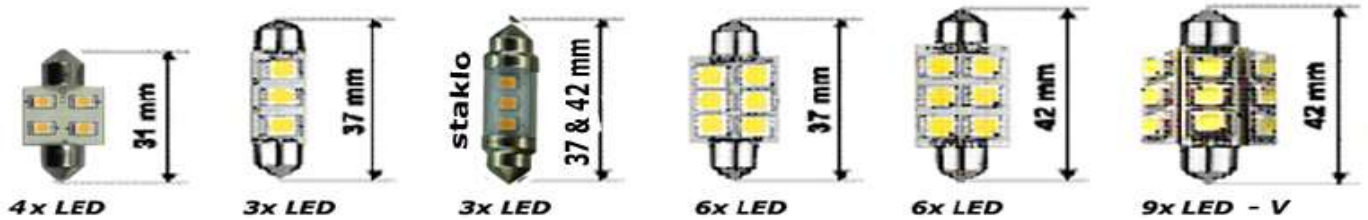

LED žarulje Festoon 10-30 V DC

šifra art.	širina kontakta	broj led dioda	boja svjetlosti	ulazni napon	svjetlostna jakost	Nazivna snaga	kut isijavanja	cjena sa pdv-jem
1328	31 MM	4 x SMD2835	HB - 6300 K	10-30V DC	62 LM	0,6 W	120°	4,10 EUR
1329	31 MM	4 x SMD2835	TB - 3200 K	10-30V DC	54 LM	0,6 W	120°	4,10 EUR
2115	37 MM	3 x SMD2835	TB - 3200 K	10-30V DC	38 LM	0,6 W	120°	4,40 EUR
1344	37 MM	6 x SMD3014, staklena zaštita	HB - 6300 K	10-30V DC	68 LM	0,8 W	120°	4,40 EUR
1320	37 MM	6 x SMD2835	HB - 6300 K	10-30V DC	132 LM	1,3 W	120°	4,90 EUR
1321	37 MM	6 x SMD2835	TB - 3200 K	10-30V DC	118 LM	1,3 W	120°	4,90 EUR
9812	37 MM	6 x SMD5050	HB - 6300 K	10-30V DC	134 LM	1,5 W	120°	4,90 EUR
9963	42 MM	3 x SMD5050	HB - 6300 K	10-30V DC	45 LM	0,6 W	120°	4,40 EUR
9810	42 MM	6 x SMD5050	HB - 6300 K	10-30V DC	134 LM	1,5 W	120°	4,90 EUR
1325	42 MM	6 x SMD2835	HB - 6300 K	10-30V DC	132 LM	1,3 W	120°	4,90 EUR
1326	42 MM	6 x SMD2835	TB - 3200 K	10-30V DC	118 LM	1,3 W	120°	4,90 EUR
1340	42 MM	9 x SMD2835 - V	HB - 6300 K	10-30V DC	230 LM	1,9 W	210°	6,60 EUR
1341	42 MM	9 x SMD2835 - V	TB - 3200 K	10-30V DC	210 LM	1,9 W	210°	6,60 EUR