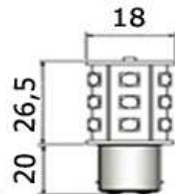

## LED žarulje Bayonete BA15 - 2,4W & 2,6W

2,4W

18x SMD 2835

2,4W

18x SMD 2835 - M

2,6W

24x SMD 2835

šifra art.	tip podnožja	broj led dioda	boja svjetlosti	ulazni napon	svjetlostna jakost	Nazivna snaga	kut isijavanja	cjena sa pdv-jem
9973	BA15s	18 x SMD5050	TB - 3200 K	10-30V DC	231 LM	2,8 W	360°	8,50 EUR
2313	BA15d	18 x SMD2835	HB - 6000 K	10-30V DC	252 LM	2,4 W	360°	8,50 EUR
2314	BAY15d	18 x SMD2835	HB - 6000 K	10-30V DC	252 LM	2,4 W	360°	nedostupno
2310	BA15d	18 x SMD2835	TB - 3200 K	10-30V DC	216 LM	2,4 W	360°	8,50 EUR
2311	BAY15d	18 x SMD2835	TB - 3200 K	10-30V DC	216 LM	2,4 W	360°	nedostupno
9968	BA15d	18 x SMD2835 - M	HB - 6000 K	10-30V DC	286 LM	2,4 W	360°	8,50 EUR
2421	BAY15d	18 x SMD2835 - M	HB - 6000 K	10-30V DC	286 LM	2,4 W	360°	8,50 EUR
9970	BA15d	18 x SMD2835 - M	TB - 3200 K	10-30V DC	250 LM	2,4 W	360°	8,50 EUR
2420	BAY15d	18 x SMD2835 - M	TB - 3200 K	10-30V DC	250 LM	2,4 W	360°	8,50 EUR
2425	BA15s	24 x SMD2835	TB - 3200 K	10-30V DC	308 LM	2,6 W	360°	9,10 EUR
2422	BA15d	24 x SMD2835	TB - 3200 K	10-30V DC	308 LM	2,6 W	360°	9,10 EUR
2423	BAY15d	24 x SMD2835	TB - 3200 K	10-30V DC	308 LM	2,6 W	360°	9,10 EUR
2424	BAY15d	24 x SMD2835	HB - 6000 K	10-30V DC	320 LM	2,6 W	360°	9,10 EUR
2427	BA15d	24 x SMD2835	HB - 6000 K	10-30V DC	320 LM	2,6 W	360°	9,10 EUR