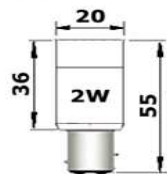

3W
10-30V DC