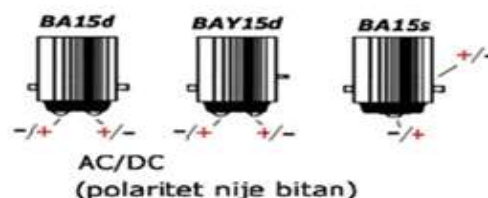

LED žarulje Bayonete BA15 - 15x SMD3528 ultra bright

1,6 W

šifra art.	tip podnožja	broj led dioda	boja svjetlosti	ulazni napon	svjetlostna jakost	Nazivna snaga	kut isijavanja	cjena sa pdv-jem
9955	BA15d	15 x SMD3528 ultra b.	HB - 6000 K	10-30V DC	165 LM	1,6 W	360°	8,20 EUR
9956	BAY15d	15 x SMD3528 ultra b.	HB - 6000 K	10-30V DC	165 LM	1,6 W	360°	8,20 EUR
9954	BA15s	15 x SMD3528 ultra b.	HB - 6000 K	10-30V DC	165 LM	1,6 W	360°	8,20 EUR
9960	BA15d	15 x SMD3528 ultra b.	TB - 3200 K	10-30V DC	150 LM	1,6 W	360°	8,20 EUR
9961	BAY15d	15 x SMD3528 ultra b.	TB - 3200 K	10-30V DC	150 LM	1,6 W	360°	8,20 EUR
9962	BA15s	15 x SMD3528 ultra b.	TB - 3200 K	10-30V DC	150 LM	1,6 W	360°	8,20 EUR