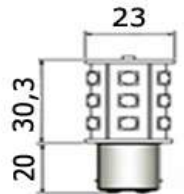

## LED žarulje Bayonete BA15 - 2,4W & 2,6W

2,4W

18x SMD 2835

2,4W

18x SMD 2835 - M

2,6W

24x SMD 2835

šifra art.	tip podnožja	broj led dioda	boja svjetlosti	ulazni napon	svjetlostna jakost	Nazivna snaga	kut isijavanja	cjena sa pdv-jem
9973	BA15s	18 x SMD5050	TB - 3200 K	10-30V DC	231 LM	2,8 W	360°	8,50 EUR
2313	BA15d	18 x SMD2835	HB - 6000 K	10-30V DC	252 LM	2,4 W	360°	8,50 EUR
2314	BAY15d	18 x SMD2835	HB - 6000 K	10-30V DC	252 LM	2,4 W	360°	nedostupno
2310	BA15d	18 x SMD2835	TB - 3200 K	10-30V DC	216 LM	2,4 W	360°	8,50 EUR
2311	BAY15d	18 x SMD2835	TB - 3200 K	10-30V DC	216 LM	2,4 W	360°	nedostupno
9968	BA15d	18 x SMD2835 - M	HB - 6000 K	10-30V DC	286 LM	2,4 W	360°	8,50 EUR
2421	BAY15d	18 x SMD2835 - M	HB - 6000 K	10-30V DC	286 LM	2,4 W	360°	8,50 EUR
9970	BA15d	18 x SMD2835 - M	TB - 3200 K	10-30V DC	250 LM	2,4 W	360°	8,50 EUR
2420	BAY15d	18 x SMD2835 - M	TB - 3200 K	10-30V DC	250 LM	2,4 W	360°	8,50 EUR
2425	BA15s	24 x SMD2835	TB - 3200 K	10-30V DC	308 LM	2,6 W	360°	9,10 EUR
2422	BA15d	24 x SMD2835	TB - 3200 K	10-30V DC	308 LM	2,6 W	360°	9,10 EUR
2423	BAY15d	24 x SMD2835	TB - 3200 K	10-30V DC	308 LM	2,6 W	360°	9,10 EUR
2424	BAY15d	24 x SMD2835	HB - 6000 K	10-30V DC	320 LM	2,6 W	360°	9,10 EUR
2427	BA15d	24 x SMD2835	HB - 6000 K	10-30V DC	320 LM	2,6 W	360°	9,10 EUR