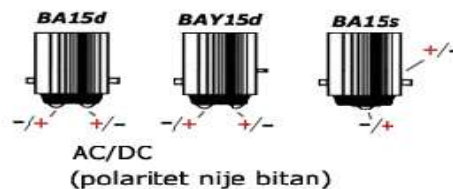

LED žarulje Bayonete BA15 - 8x SMD5050

1,4 W

šifra art.	tip podnožja	broj led dioda	boja svjetlosti	ulazni napon	svjetlostna jakost	Nazivna snaga	kut isijavanja	cjena sa pdv-jem
5500	BA15d	8 x SMD5050	TB - 3200 K	10-30V DC	112 LM	1,4 W	120°	5,90 EUR
5501	BAY15d	8 x SMD5050	TB - 3200 K	10-30V DC	112 LM	1,4 W	120°	5,90 EUR
5502	BA15s	8 x SMD5050	TB - 3200 K	10-30V DC	112 LM	1,4 W	120°	5,90 EUR