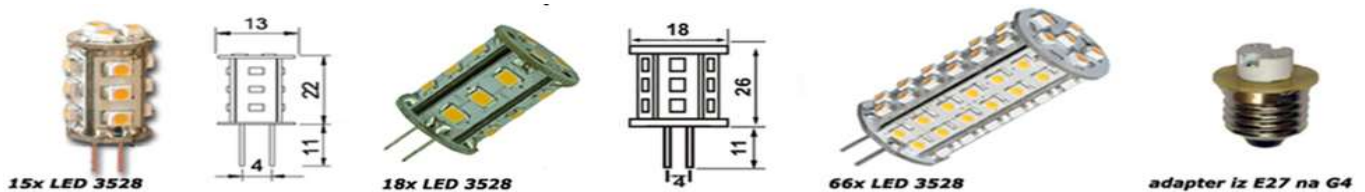

LED žarulje G4 bulb

šifra art.	Podnožje, broj led dioda	boja svjetlosti	ulazni napon	svjetlostna jakost	Nazivna snaga	kut isijavanja	cjena sa pdv-jem
6254	G4, 15x SMD Ultra bright 3528, fi 13, v 22 mm	HB - 6679 K	10-30V DC	146 LM	1,4 W	300°	6,80 EUR
9803	G4, 15x SMD Ultra bright 3528, fi 13, v 22 mm	TB - 2983 K	10-30V DC	136 LM	1,4 W	300°	6,80 EUR
6255	G4, 18x SMD 2835, fi 18, v 26 mm	HB - 6311 K	10-30V DC	271 LM	2,4 W	300°	7,70 EUR
5205	G4, 18x SMD 2835, fi 18, v 26 mm	TB - 3200 K	10-30V DC	241 LM	2,3 W	300°	7,70 EUR
2153	G4, 66x SMD 3528, fi 25, v 47 mm	HB - 6300 K	10-30V DC	347 LM	3,2 W	300°	8,20 EUR
8096	G4, 66x SMD 3528, fi 25, v 47 mm	TB - 2987 K	10-30V DC	319 LM	3,0 W	300°	8,20 EUR
1002	ADAPTER sa E27 na G4 podnožje						nedostupno
1008	ADAPTER sa E14 na G4 podnožje						nedostupno