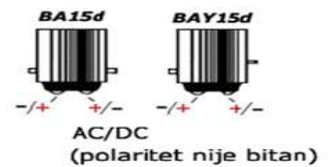

šifra art.	tip podnožja	Opis proizvoda	boja svjetlosti	ulazni napon	svjetlostna jakost	Nazivna snaga	kut isijavanja	cjena sa pdv-jem
2367	BA15d	Keramičko kućište, parabola 360°	TB - 3200 K	10-30V DC	2,0 W	2,0 W	360°	6,50 EUR
2368	BAY15d	Keramičko kućište, parabola 360°	TB - 3200 K	10-30V DC	2,0 W	2,0 W	360°	6,50 EUR
2374	BA15d	Keramičko kućište, parabola 360°	TB - 3200 K	10-30V DC	3,0 W	3,0 W	360°	6,50 EUR