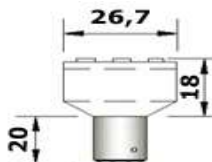

LED žarulje Bayonete BA15 - 8x SMD5050

1,4 W

šifra art.	tip podnožja	broj led dioda	boja svjetlosti	ulazni napon	svjetlostna jakost	Nazivna snaga	kut isijavanja	cjena sa pdv-jem
5500	BA15d	8 x SMD5050	TB - 3200 K	10-30V DC	112 LM	1,4 W	120°	5,90 EUR
5501	BAY15d	8 x SMD5050	TB - 3200 K	10-30V DC	112 LM	1,4 W	120°	5,90 EUR
5502	BA15s	8 x SMD5050	TB - 3200 K	10-30V DC	112 LM	1,4 W	120°	5,90 EUR