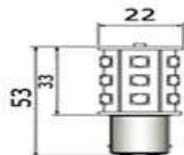

LED žarulje Bayonete BA15 - 18x SMD2835 - SENZOR

2,4 W

SENZOR

šifra art.	tip podnožja	broj led dioda	boja svjetlosti	ulazni napon	svjetlostna jakost	Nazivna snaga	kut isijavanja	cjena sa pdv-jem
5414	BA15d	18 x SMD2835	TB - 3200 K	10-30V DC	248 LM	2,4 W	360°	9,90 EUR
5415	BAY15d	18 x SMD2835	TB - 3200 K	10-30V DC	248 LM	2,4 W	360°	9,90 EUR

LED žarulja sa noćnim senzorom - automatsko paljenje ponoći!