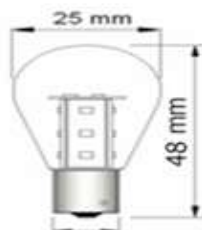

LED žarulje Bayonete BA15 - 15x SMD3528 ultra bright

1,6 W

šifra art.	tip podnožja	broj led dioda	boja svjetlosti	ulazni napon	svjetlostna jakost	Nazivna snaga	kut isijavanja	cjena sa pdv-jem
9955	BA15d	15 x SMD3528 ultra b.	HB - 6000 K	10-30V DC	165 LM	1,6 W	360°	8,20 EUR
9956	BAY15d	15 x SMD3528 ultra b.	HB - 6000 K	10-30V DC	165 LM	1,6 W	360°	8,20 EUR
9954	BA15s	15 x SMD3528 ultra b.	HB - 6000 K	10-30V DC	165 LM	1,6 W	360°	8,20 EUR
9960	BA15d	15 x SMD3528 ultra b.	TB - 3200 K	10-30V DC	150 LM	1,6 W	360°	8,20 EUR
9961	BAY15d	15 x SMD3528 ultra b.	TB - 3200 K	10-30V DC	150 LM	1,6 W	360°	8,20 EUR
9962	BA15s	15 x SMD3528 ultra b.	TB - 3200 K	10-30V DC	150 LM	1,6 W	360°	8,20 EUR