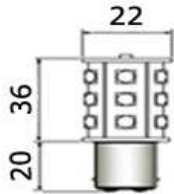

LED žarulje Bayonete BA15 - 2,4W & 2,6W

2,4W

18x SMD 2835

2,4W

18x SMD 2835 - M

2,6W

24x SMD 2835

šifra art.	tip podnožja	broj led dioda	boja svjetlosti	ulazni napon	svjetlostna jakost	Nazivna snaga	kut isijavanja	cjena sa pdv-jem
9973	BA15s	18 x SMD5050	TB - 3200 K	10-30V DC	231 LM	2,8 W	360°	8,50 EUR
2313	BA15d	18 x SMD2835	HB - 6000 K	10-30V DC	252 LM	2,4 W	360°	8,50 EUR
2314	BAY15d	18 x SMD2835	HB - 6000 K	10-30V DC	252 LM	2,4 W	360°	nedostupno
2310	BA15d	18 x SMD2835	TB - 3200 K	10-30V DC	216 LM	2,4 W	360°	8,50 EUR
2311	BAY15d	18 x SMD2835	TB - 3200 K	10-30V DC	216 LM	2,4 W	360°	nedostupno
9968	BA15d	18 x SMD2835 - M	HB - 6000 K	10-30V DC	286 LM	2,4 W	360°	8,50 EUR
2421	BAY15d	18 x SMD2835 - M	HB - 6000 K	10-30V DC	286 LM	2,4 W	360°	8,50 EUR
9970	BA15d	18 x SMD2835 - M	TB - 3200 K	10-30V DC	250 LM	2,4 W	360°	8,50 EUR
2420	BAY15d	18 x SMD2835 - M	TB - 3200 K	10-30V DC	250 LM	2,4 W	360°	8,50 EUR
2425	BA15s	24 x SMD2835	TB - 3200 K	10-30V DC	308 LM	2,6 W	360°	9,10 EUR
2422	BA15d	24 x SMD2835	TB - 3200 K	10-30V DC	308 LM	2,6 W	360°	9,10 EUR
2423	BAY15d	24 x SMD2835	TB - 3200 K	10-30V DC	308 LM	2,6 W	360°	9,10 EUR
2424	BAY15d	24 x SMD2835	HB - 6000 K	10-30V DC	320 LM	2,6 W	360°	9,10 EUR
2427	BA15d	24 x SMD2835	HB - 6000 K	10-30V DC	320 LM	2,6 W	360°	9,10 EUR

LED žarulje Bayonete BA15 - 2W, 3W

2W
10-30V DC

3W
10-30V DC

šifra art.	tip podnožja	Opis proizvoda	boja svjetlosti	ulazni napon	svjetlostna jakost	Nazivna snaga	kut isijavanja	cjena sa pdv-jem
2367	BA15d	Keramičko kućište, parabola 360°	TB - 3200 K	10-30V DC	2,0 W	2,0 W	360°	6,50 EUR
2368	BAY15d	Keramičko kućište, parabola 360°	TB - 3200 K	10-30V DC	2,0 W	2,0 W	360°	6,50 EUR
2374	BA15d	Keramičko kućište, parabola 360°	TB - 3200 K	10-30V DC	3,0 W	3,0 W	360°	6,50 EUR

LED žarulje Bayonete BA15 - 18x SMD2835 - SENZOR

2,4 W

SENZOR