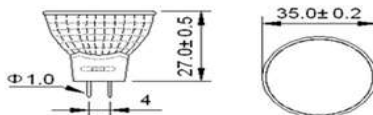

LED žarulje MR 11

šifra art.	tip podnožja	broj led dioda	boja svjetlosti	ulazni napon	svjetlostna jakost	Nazivna snaga	kut isijavanja	cjena sa pdv-jem
9978	GU 4.0	3x SMD3535	TB - 3200 K	10-30V DC	170 LM	2,5 W	120°	6,90 EUR