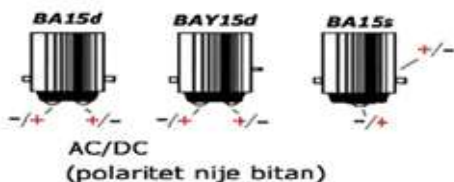

LED žarulje Bayonete BA15 - 18x SMD2835

2,3 W

šifra art.	tip podnožja	broj led dioda	boja svjetlosti	ulazni napon	svjetlostna jakost	Nazivna snaga	kut isijavanja	cjena sa pdv-jem
1330	BA15d	18 x SMD2835	TB - 3200 K	10-30V DC	260 LM	2,3 W	360°	8,80 EUR
1331	BAY15d	18 x SMD2835	TB - 3200 K	10-30V DC	260 LM	2,3 W	360°	8,80 EUR
1332	BA15s	18 x SMD2835	TB - 3200 K	10-30V DC	260 LM	2,3 W	360°	8,80 EUR