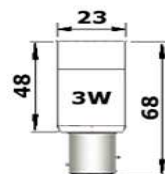

šifra art.	tip podnožja	Opis proizvoda	boja svjetlosti	ulazni napon	svjetlostna jakost	Nazivna snaga	kut isijavanja	cjena sa pdv-jem
2367	BA15d	Keramičko kućište, parabola 360°	TB - 3200 K	10-30V DC	2,0 W	2,0 W	360°	6,50 EUR
2368	BAY15d	Keramičko kućište, parabola 360°	TB - 3200 K	10-30V DC	2,0 W	2,0 W	360°	6,50 EUR
2374	BA15d	Keramičko kućište, parabola 360°	TB - 3200 K	10-30V DC	3,0 W	3,0 W	360°	6,50 EUR