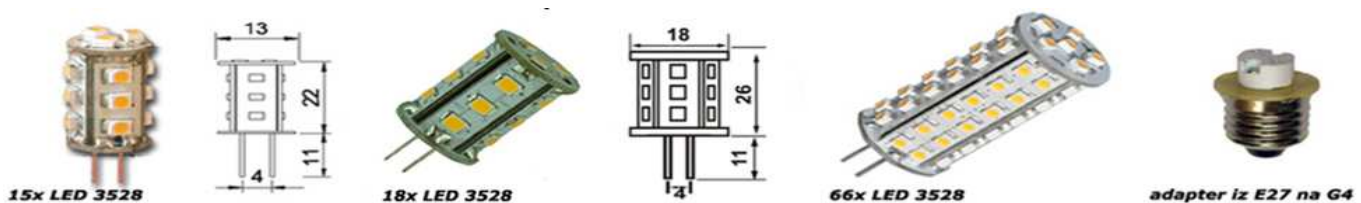

LED žarulje G4 bulb

šifra art.	Podnožje, broj led dioda	boja svjetlosti	ulazni napon	svjetlostna jakost	Nazivna snaga	kut isijavanja	cjena sa pdv-jem
6254	G4, 15x SMD Ultra bright 3528, fi 13, v 22 mm	HB - 6679 K	10-30V DC	146 LM	1,4 W	300°	6,80 EUR
9803	G4, 15x SMD Ultra bright 3528, fi 13, v 22 mm	TB - 2983 K	10-30V DC	136 LM	1,4 W	300°	6,80 EUR
6255	G4, 18x SMD 2835, fi 18, v 26 mm	HB - 6311 K	10-30V DC	271 LM	2,4 W	300°	7,70 EUR
5205	G4, 18x SMD 2835, fi 18, v 26 mm	TB - 3200 K	10-30V DC	241 LM	2,3 W	300°	7,70 EUR
2153	G4, 66x SMD 3528, fi 25, v 47 mm	HB - 6300 K	10-30V DC	347 LM	3,2 W	300°	8,20 EUR
8096	G4, 66x SMD 3528, fi 25, v 47 mm	TB - 2987 K	10-30V DC	319 LM	3,0 W	300°	8,20 EUR
1002	ADAPTER sa E27 na G4 podnožje						nedostupno
1008	ADAPTER sa E14 na G4 podnožje						nedostupno