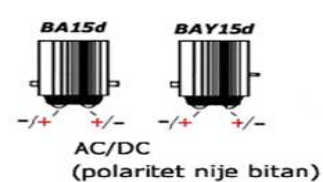

šifra art.	tip podnožja	Opis proizvoda	boja svjetlosti	ulazni napon	svjetlostna jakost	Nazivna snaga	kut isijavanja	cjena sa pdv-jem
2367	BA15d	Keramičko kućište, parabola 360°	TB - 3200 K	10-30V DC	2,0 W	2,0 W	360°	6,50 EUR
2368	BAY15d	Keramičko kućište, parabola 360°	TB - 3200 K	10-30V DC	2,0 W	2,0 W	360°	6,50 EUR
2374	BA15d	Keramičko kućište, parabola 360°	TB - 3200 K	10-30V DC	3,0 W	3,0 W	360°	6,50 EUR