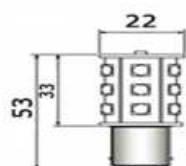

LED žarulje Bayonete BA15 - 18x SMD2835 - SENZOR

2,4 W

SENZOR

šifra art.	tip podnožja	broj led dioda	boja svjetlosti	ulazni napon	svjetlostna jakost	Nazivna snaga	kut isijavanja	cjena sa pdv-jem
5414	BA15d	18 x SMD2835	TB - 3200 K	10-30V DC	248 LM	2,4 W	360°	9,90 EUR
5415	BAY15d	18 x SMD2835	TB - 3200 K	10-30V DC	248 LM	2,4 W	360°	9,90 EUR

LED žarulja sa noćnim senzorom - automatsko paljenje ponoći!