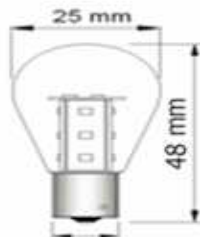

LED žarulje Bayonete BA15 - 15x SMD3528 ultra bright

1,6 W

šifra art.	tip podnožja	broj led dioda	boja svjetlosti	ulazni napon	svjetlostna jakost	Nazivna snaga	kut isijavanja	cjena sa pdv-jem
9955	BA15d	15 x SMD3528 ultra b.	HB - 6000 K	10-30V DC	165 LM	1,6 W	360°	8,20 EUR
9956	BAY15d	15 x SMD3528 ultra b.	HB - 6000 K	10-30V DC	165 LM	1,6 W	360°	8,20 EUR
9954	BA15s	15 x SMD3528 ultra b.	HB - 6000 K	10-30V DC	165 LM	1,6 W	360°	8,20 EUR
9960	BA15d	15 x SMD3528 ultra b.	TB - 3200 K	10-30V DC	150 LM	1,6 W	360°	8,20 EUR
9961	BAY15d	15 x SMD3528 ultra b.	TB - 3200 K	10-30V DC	150 LM	1,6 W	360°	8,20 EUR
9962	BA15s	15 x SMD3528 ultra b.	TB - 3200 K	10-30V DC	150 LM	1,6 W	360°	8,20 EUR