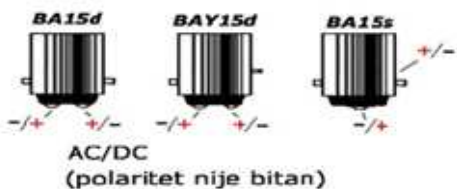

LED žarulje Bayonete BA15 - 18x SMD2835

2,3 W

šifra art.	tip podnožja	broj led dioda	boja svjetlosti	ulazni napon	svjetlostna jakost	Nazivna snaga	kut isijavanja	cjena sa pdv-jem
1330	BA15d	18 x SMD2835	TB - 3200 K	10-30V DC	260 LM	2,3 W	360°	8,80 EUR
1331	BAY15d	18 x SMD2835	TB - 3200 K	10-30V DC	260 LM	2,3 W	360°	8,80 EUR
1332	BA15s	18 x SMD2835	TB - 3200 K	10-30V DC	260 LM	2,3 W	360°	8,80 EUR