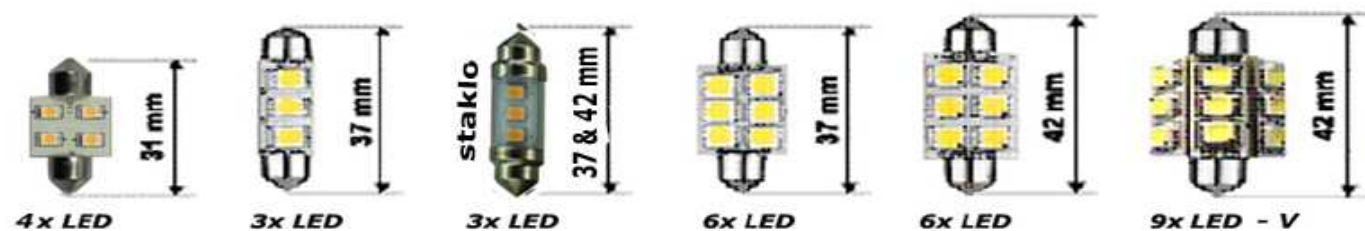

LED žarulje Festoon 10-30 V DC

šifra art.	širina kontakta	broj led dioda	boja svjetlosti	ulazni napon	svjetlostna jakost	Nazivna snaga	kut isijavanja	cjena sa pdv-jem
1328	31 MM	4 x SMD2835	HB - 6300 K	10-30V DC	62 LM	0,6 W	120°	4,10 EUR
1329	31 MM	4 x SMD2835	TB - 3200 K	10-30V DC	54 LM	0,6 W	120°	4,10 EUR
2115	37 MM	3 x SMD2835	TB - 3200 K	10-30V DC	38 LM	0,6 W	120°	4,40 EUR
1344	37 MM	6 x SMD3014, staklena zaštita	HB - 6300 K	10-30V DC	68 LM	0,8 W	120°	4,40 EUR
1320	37 MM	6 x SMD2835	HB - 6300 K	10-30V DC	132 LM	1,3 W	120°	4,90 EUR
1321	37 MM	6 x SMD2835	TB - 3200 K	10-30V DC	118 LM	1,3 W	120°	4,90 EUR
9812	37 MM	6 x SMD5050	HB - 6300 K	10-30V DC	134 LM	1,5 W	120°	4,90 EUR
9963	42 MM	3 x SMD5050	HB - 6300 K	10-30V DC	45 LM	0,6 W	120°	4,40 EUR
9810	42 MM	6 x SMD5050	HB - 6300 K	10-30V DC	134 LM	1,5 W	120°	4,90 EUR
1325	42 MM	6 x SMD2835	HB - 6300 K	10-30V DC	132 LM	1,3 W	120°	4,90 EUR
1326	42 MM	6 x SMD2835	TB - 3200 K	10-30V DC	118 LM	1,3 W	120°	4,90 EUR
1340	42 MM	9 x SMD2835 - V	HB - 6300 K	10-30V DC	230 LM	1,9 W	210°	6,60 EUR
1341	42 MM	9 x SMD2835 - V	TB - 3200 K	10-30V DC	210 LM	1,9 W	210°	6,60 EUR