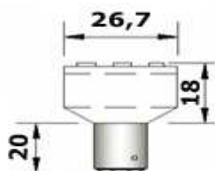

LED žarulje Bayonete BA15 - 8x SMD5050

1,4 W

šifra art.	tip podnožja	broj led dioda	boja svjetlosti	ulazni napon	svjetlostna jakost	Nazivna snaga	kut isijavanja	cjena sa pdv-jem
5500	BA15d	8 x SMD5050	TB - 3200 K	10-30V DC	112 LM	1,4 W	120°	5,90 EUR
5501	BAY15d	8 x SMD5050	TB - 3200 K	10-30V DC	112 LM	1,4 W	120°	5,90 EUR
5502	BA15s	8 x SMD5050	TB - 3200 K	10-30V DC	112 LM	1,4 W	120°	5,90 EUR