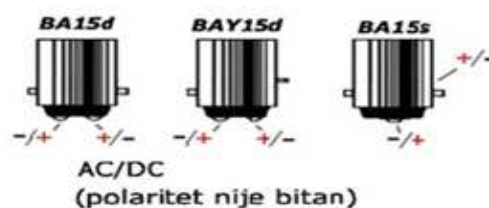

LED žarulje Bayonete BA15 - 15x SMD3528 ultra bright

1,6 W

šifra art.	tip podnožja	broj led dioda	boja svjetlosti	ulazni napon	svjetlostna jakost	Nazivna snaga	kut isijavanja	cjena sa pdv-jem
9955	BA15d	15 x SMD3528 ultra b.	HB - 6000 K	10-30V DC	165 LM	1,6 W	360°	8,20 EUR
9956	BAY15d	15 x SMD3528 ultra b.	HB - 6000 K	10-30V DC	165 LM	1,6 W	360°	8,20 EUR
9954	BA15s	15 x SMD3528 ultra b.	HB - 6000 K	10-30V DC	165 LM	1,6 W	360°	8,20 EUR
9960	BA15d	15 x SMD3528 ultra b.	TB - 3200 K	10-30V DC	150 LM	1,6 W	360°	8,20 EUR
9961	BAY15d	15 x SMD3528 ultra b.	TB - 3200 K	10-30V DC	150 LM	1,6 W	360°	8,20 EUR
9962	BA15s	15 x SMD3528 ultra b.	TB - 3200 K	10-30V DC	150 LM	1,6 W	360°	8,20 EUR