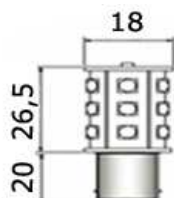

LED žarulje Bayonete BA15 - 2,4W & 2,6W

2,4W

18x SMD 2835

2,4W

18x SMD 2835 - M

2,6W

24x SMD 2835

šifra art.	tip podnožja	broj led dioda	boja svjetlosti	ulazni napon	svjetlostna jakost	Nazivna snaga	kut isijavanja	cjena sa pdv-jem
9973	BA15s	18 x SMD5050	TB - 3200 K	10-30V DC	231 LM	2,8 W	360°	8,50 EUR
2313	BA15d	18 x SMD2835	HB - 6000 K	10-30V DC	252 LM	2,4 W	360°	8,50 EUR
2314	BAY15d	18 x SMD2835	HB - 6000 K	10-30V DC	252 LM	2,4 W	360°	nedostupno
2310	BA15d	18 x SMD2835	TB - 3200 K	10-30V DC	216 LM	2,4 W	360°	8,50 EUR
2311	BAY15d	18 x SMD2835	TB - 3200 K	10-30V DC	216 LM	2,4 W	360°	nedostupno
9968	BA15d	18 x SMD2835 - M	HB - 6000 K	10-30V DC	286 LM	2,4 W	360°	8,50 EUR
2421	BAY15d	18 x SMD2835 - M	HB - 6000 K	10-30V DC	286 LM	2,4 W	360°	8,50 EUR
9970	BA15d	18 x SMD2835 - M	TB - 3200 K	10-30V DC	250 LM	2,4 W	360°	8,50 EUR
2420	BAY15d	18 x SMD2835 - M	TB - 3200 K	10-30V DC	250 LM	2,4 W	360°	8,50 EUR
2425	BA15s	24 x SMD2835	TB - 3200 K	10-30V DC	308 LM	2,6 W	360°	9,10 EUR
2422	BA15d	24 x SMD2835	TB - 3200 K	10-30V DC	308 LM	2,6 W	360°	9,10 EUR
2423	BAY15d	24 x SMD2835	TB - 3200 K	10-30V DC	308 LM	2,6 W	360°	9,10 EUR
2424	BAY15d	24 x SMD2835	HB - 6000 K	10-30V DC	320 LM	2,6 W	360°	9,10 EUR
2427	BA15d	24 x SMD2835	HB - 6000 K	10-30V DC	320 LM	2,6 W	360°	9,10 EUR