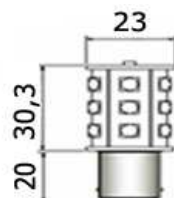

LED žarulje Bayonete BA15 - 2,4W & 2,6W

2,4W

18x SMD 2835

2,4W

18x SMD 2835 - M

2,6W

24x SMD 2835

šifra art.	tip podnožja	broj led dioda	boja svjetlosti	ulazni napon	svjetlostna jakost	Nazivna snaga	kut isijavanja	cjena sa pdv-jem
9973	BA15s	18 x SMD5050	TB - 3200 K	10-30V DC	231 LM	2,8 W	360°	8,50 EUR
2313	BA15d	18 x SMD2835	HB - 6000 K	10-30V DC	252 LM	2,4 W	360°	8,50 EUR
2314	BAY15d	18 x SMD2835	HB - 6000 K	10-30V DC	252 LM	2,4 W	360°	nedostupno
2310	BA15d	18 x SMD2835	TB - 3200 K	10-30V DC	216 LM	2,4 W	360°	8,50 EUR
2311	BAY15d	18 x SMD2835	TB - 3200 K	10-30V DC	216 LM	2,4 W	360°	nedostupno
9968	BA15d	18 x SMD2835 - M	HB - 6000 K	10-30V DC	286 LM	2,4 W	360°	8,50 EUR
2421	BAY15d	18 x SMD2835 - M	HB - 6000 K	10-30V DC	286 LM	2,4 W	360°	8,50 EUR
9970	BA15d	18 x SMD2835 - M	TB - 3200 K	10-30V DC	250 LM	2,4 W	360°	8,50 EUR
2420	BAY15d	18 x SMD2835 - M	TB - 3200 K	10-30V DC	250 LM	2,4 W	360°	8,50 EUR
2425	BA15s	24 x SMD2835	TB - 3200 K	10-30V DC	308 LM	2,6 W	360°	9,10 EUR
2422	BA15d	24 x SMD2835	TB - 3200 K	10-30V DC	308 LM	2,6 W	360°	9,10 EUR
2423	BAY15d	24 x SMD2835	TB - 3200 K	10-30V DC	308 LM	2,6 W	360°	9,10 EUR
2424	BAY15d	24 x SMD2835	HB - 6000 K	10-30V DC	320 LM	2,6 W	360°	9,10 EUR
2427	BA15d	24 x SMD2835	HB - 6000 K	10-30V DC	320 LM	2,6 W	360°	9,10 EUR