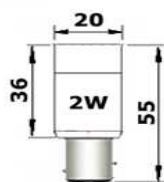

3W
10-30V DC