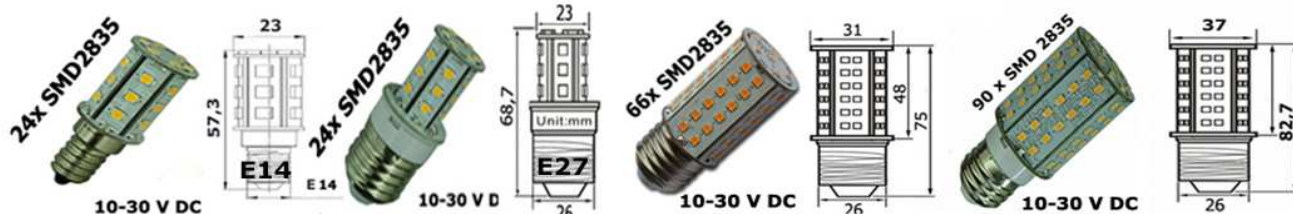

LED žarulje MR 11

šifra art.	tip podnožja	broj led dioda	boja svjetlosti	ulazni napon	svjetlostna jakost	Nazivna snaga	kut isijavanja	cjena sa pdv-jem
9978	GU 4.0	3x SMD3535	TB - 3200 K	10-30V DC	170 LM	2,5 W	120°	6,90 EUR

LED žarulje E14, E27 - 12V & 10-30V DC

šifra art.	Opis artikla	boja svjetlosti	ulazni napon	svjetlostna jakost	Nazivna snaga	kut isijavanja	cjena sa pdv-jem
2231	E14, CORN, 24x SMD2835	HB - 6000K	10-30V DC	380 LM	2,8 W	360°	10,90 EUR
2230	E14, CORN, 24x SMD2835	TB - 3200 K	10-30V DC	360 LM	2,8 W	360°	10,90 EUR
2226	E27, CORN, 24x SMD2835	HB - 6000K	10-30V DC	380 LM	2,8 W	360°	11,50 EUR
2227	E27, CORN, 24x SMD2835	TB - 3200 K	10-30V DC	360 LM	2,8 W	360°	11,50 EUR
2221	E27, CORN, 24x SMD2835, PVC ZAŠTITA	HB - 6000K	10-30V DC	380 LM	2,8 W	360°	11,80 EUR
2220	E27, CORN, 24x SMD2835, PVC ZAŠTITA	TB - 3200 K	10-30V DC	360 LM	2,8 W	360°	11,80 EUR
6251	E27, CORN, 66x SMD2835, fi 31 mm, v 75 mm	HB - 6491K	10-30V DC	633 LM	5,6 W	360°	16,90 EUR
6250	E27, CORN, 66x SMD2835, fi 31 mm, v 75 mm	TB - 2879 K	10-30V DC	578 LM	5,5 W	360°	16,90 EUR
6241	E27, CORN, 90x SMD2835, fi 37 mm, v 82,7 mm	HB - 6491K	10-30V DC	1120 LM	9 W	360°	17,90 EUR
6240	E27, CORN, 90x SMD2835, fi 37 mm, v 82,7 mm	TB - 2879 K	10-30V DC	1000 LM	9 W	360°	17,90 EUR