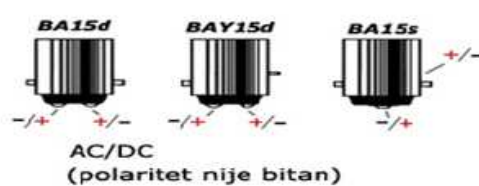

LED žarulje Bayonete BA15 - 18x SMD2835 - SENZOR

2,4 W

SENZOR

šifra art.	tip podnožja	broj led dioda	boja svjetlosti	ulazni napon	svjetlostna jakost	Nazivna snaga	kut isijavanja	cjena sa pdv-jem
5414	BA15d	18 x SMD2835	TB - 3200 K	10-30V DC	248 LM	2,4 W	360°	9,90 EUR
5415	BAY15d	18 x SMD2835	TB - 3200 K	10-30V DC	248 LM	2,4 W	360°	9,90 EUR

LED žarulja sa noćnim senzorom - automatsko paljenje ponoći!