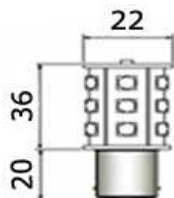

LED žarulje Bayonete BA15 - 2,4W & 2,6W

2,4W

18x SMD 2835

2,4W

18x SMD 2835 - M

2,6W

24x SMD 2835

šifra art.	tip podnožja	broj led dioda	boja svjetlosti	ulazni napon	svjetlostna jakost	Nazivna snaga	kut isijavanja	cjena sa pdv-jem
9973	BA15s	18 x SMD5050	TB - 3200 K	10-30V DC	231 LM	2,8 W	360°	8,50 EUR
2313	BA15d	18 x SMD2835	HB - 6000 K	10-30V DC	252 LM	2,4 W	360°	8,50 EUR
2314	BAY15d	18 x SMD2835	HB - 6000 K	10-30V DC	252 LM	2,4 W	360°	nedostupno
2310	BA15d	18 x SMD2835	TB - 3200 K	10-30V DC	216 LM	2,4 W	360°	8,50 EUR
2311	BAY15d	18 x SMD2835	TB - 3200 K	10-30V DC	216 LM	2,4 W	360°	nedostupno
9968	BA15d	18 x SMD2835 - M	HB - 6000 K	10-30V DC	286 LM	2,4 W	360°	8,50 EUR
2421	BAY15d	18 x SMD2835 - M	HB - 6000 K	10-30V DC	286 LM	2,4 W	360°	8,50 EUR
9970	BA15d	18 x SMD2835 - M	TB - 3200 K	10-30V DC	250 LM	2,4 W	360°	8,50 EUR
2420	BAY15d	18 x SMD2835 - M	TB - 3200 K	10-30V DC	250 LM	2,4 W	360°	8,50 EUR
2425	BA15s	24 x SMD2835	TB - 3200 K	10-30V DC	308 LM	2,6 W	360°	9,10 EUR
2422	BA15d	24 x SMD2835	TB - 3200 K	10-30V DC	308 LM	2,6 W	360°	9,10 EUR
2423	BAY15d	24 x SMD2835	TB - 3200 K	10-30V DC	308 LM	2,6 W	360°	9,10 EUR
2424	BAY15d	24 x SMD2835	HB - 6000 K	10-30V DC	320 LM	2,6 W	360°	9,10 EUR
2427	BA15d	24 x SMD2835	HB - 6000 K	10-30V DC	320 LM	2,6 W	360°	9,10 EUR

LED žarulje Bayonete BA15 - 2W, 3W

2W
10-30V DC

3W
10-30V DC

šifra art.	tip podnožja	Opis proizvoda	boja svjetlosti	ulazni napon	svjetlostna jakost	Nazivna snaga	kut isijavanja	cjena sa pdv-jem
2367	BA15d	Keramičko kućište, parabola 360°	TB - 3200 K	10-30V DC	2,0 W	2,0 W	360°	6,50 EUR
2368	BAY15d	Keramičko kućište, parabola 360°	TB - 3200 K	10-30V DC	2,0 W	2,0 W	360°	6,50 EUR
2374	BA15d	Keramičko kućište, parabola 360°	TB - 3200 K	10-30V DC	3,0 W	3,0 W	360°	6,50 EUR

LED žarulje Bayonete BA15 - 18x SMD2835 - SENZOR

2,4 W

SENZOR