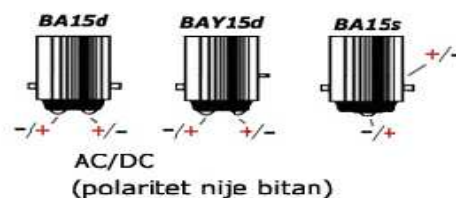

LED žarulje Bayonete BA15 - 8x SMD5050

1,4 W

šifra art.	tip podnožja	broj led dioda	boja svjetlosti	ulazni napon	svjetlostna jakost	Nazivna snaga	kut isijavanja	cjena sa pdv-jem
5500	BA15d	8 x SMD5050	TB - 3200 K	10-30V DC	112 LM	1,4 W	120°	5,90 EUR
5501	BAY15d	8 x SMD5050	TB - 3200 K	10-30V DC	112 LM	1,4 W	120°	5,90 EUR
5502	BA15s	8 x SMD5050	TB - 3200 K	10-30V DC	112 LM	1,4 W	120°	5,90 EUR