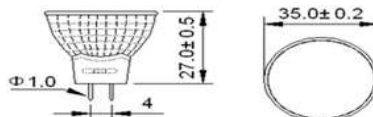

LED žarulje MR 11

šifra art.	tip podnožja	broj led dioda	boja svjetlosti	ulazni napon	svjetlostna jakost	Nazivna snaga	kut isijavanja	cjena sa pdv-jem
9978	GU 4.0	3x SMD3535	TB - 3200 K	10-30V DC	170 LM	2,5 W	120°	6,90 EUR