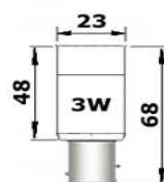

šifra art.	tip podnožja	Opis proizvoda	boja svjetlosti	ulazni napon	svjetlostna jakost	Nazivna snaga	kut isijavanja	cjena sa pdv-jem
2367	BA15d	Keramičko kućište, parabola 360°	TB - 3200 K	10-30V DC	2,0 W	2,0 W	360°	6,50 EUR
2368	BAY15d	Keramičko kućište, parabola 360°	TB - 3200 K	10-30V DC	2,0 W	2,0 W	360°	6,50 EUR
2374	BA15d	Keramičko kućište, parabola 360°	TB - 3200 K	10-30V DC	3,0 W	3,0 W	360°	6,50 EUR